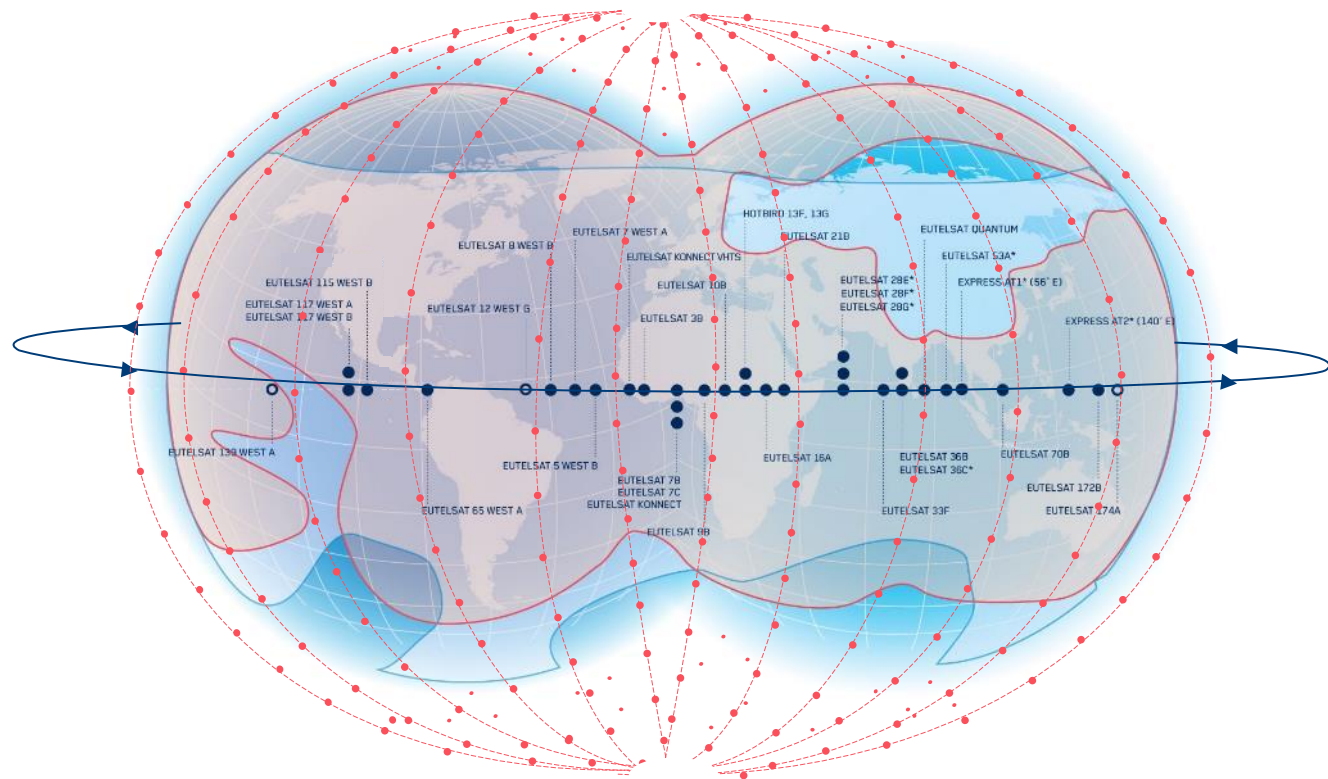

ВОЗГЛАВЛЯ ИННОВАЦИИ

Ускоряя переход к **ПОЛНОСТЬЮ ЭЛЕКТРИЧЕСКИМ СПУТНИКАМ**

Возглавляя новое поколение **ПРОГРАММНО-УПРАВЛЯЕМЫХ** спутников

Внедряя технологию **VHTS** для передачи высокоскоростного интернета

Leveraging hybrid advantages of **LEO** (speed & latency) with **GEO** (throughput & density) on same frequency

УНИКАЛЬНОЕ РЕШЕНИЕ ДЛЯ СВЯЗИ: GEO+LEO ДЛЯ НАДЕЖНОЙ РАБОТЫ ПО ВСЕМУ МИРУ

Группировка Eutelsat OneWeb

- GEO
- LEO

- Устойчивая орбита
- Наклонная орбита
- Емкость на сторонних спутниках
- Полярная орбита

В СТАДИИ ПЕРЕМЕЩЕНИЯ

EUTELSAT HOTBIRD 13E
EUTELSAT 33E

БУДУЩИЕ СПУТНИКИ
FLEXSAT

ВВЕДЕНИЕ

- **Проблематика:**
 - Цифровой разрыв
 - Ограничения традиционных сетей
 - Цифровизация и развитие
- **Роль спутниковой связи:**
 - Глобальное покрытие
 - Независимость от географии
 - Быстрое развертывание
- **Почему НГСО?**
 - Снижение задержки
 - Высокая пропускная способность
 - Экономическая доступность